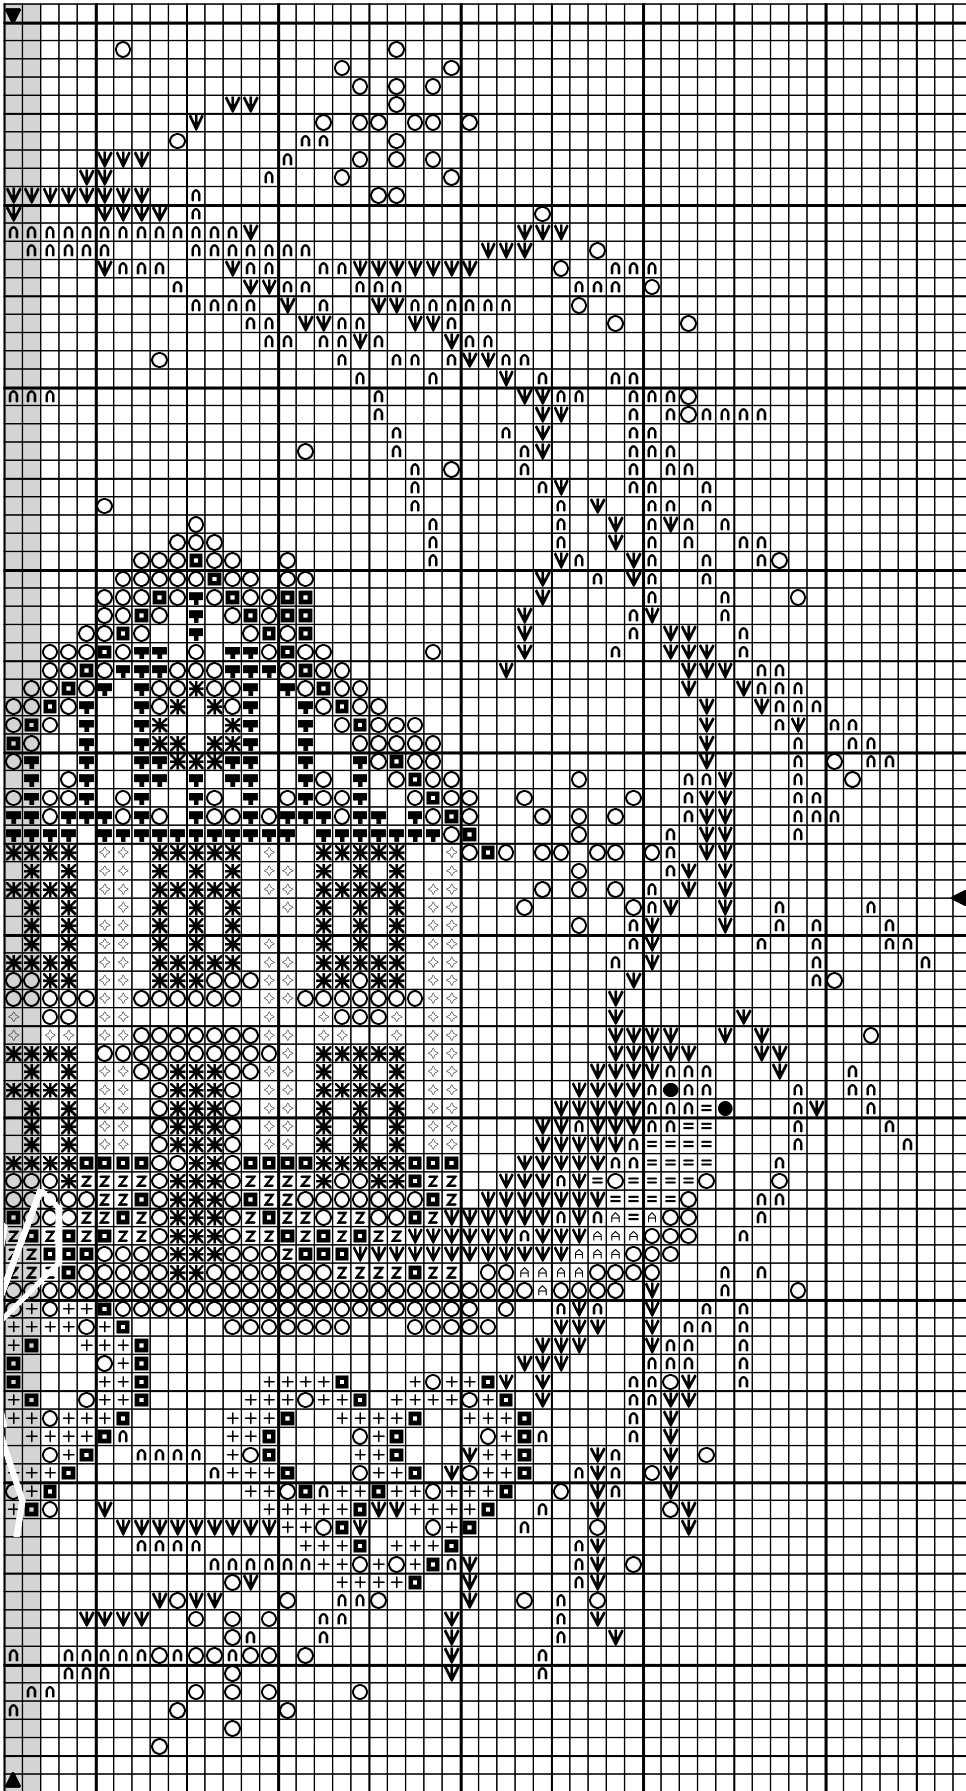

Diagramme n°2

Dessiné par Jennifer Lentini

Copyright © 2024-Une croix, le temps d'un thé

Diagramme n°2

Dessiné par Jennifer Lentini

Copyright © 2024-Une croix, le temps d'un thé

Diagramme n°2

○	DMC
▽	B5200
∇	841
●	839
∩	842
■	321
◻	434
◼	435
⊥	436
+	437
◇	738
=	3854
△	3033
✱	433

Points arrière

====B5200

Trame 101 x 94

Auteur: Jennifer Lentini

Copyright © 2024-Une croix, le temps d'un thé