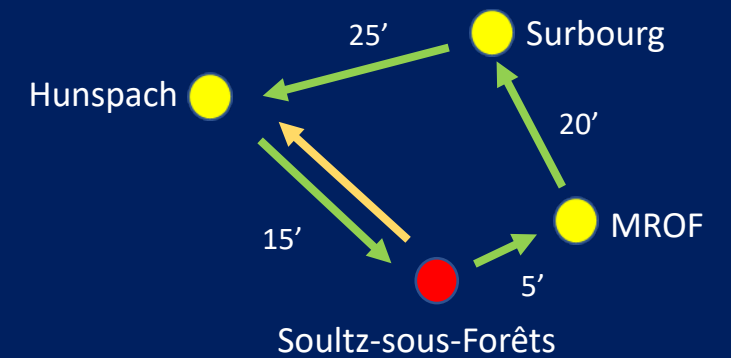

A partir de la gare
de Sultz-sous-Forêts

Visiteurs de Strasbourg et Haguenau

Arrivée	09h56	13h27	15h30
Départ	16h59	18h55	

Visiteurs de Wissembourg et l'Allemagne

Arrivée	10h57	11h59	14h00
Départ	17h29	19h29	

28 novembre

Autocar 1	13h30	14h50	16h20	17h50
Autocar 2	14h00	15h30	17h00	18h30

5 décembre

Autocar 1	13h30	14h55	16h20	17h45
Autocar 2	14h00	15h25	16h50	18h15

12 décembre

Autocar 1	13h30	15h15	17h00	18h40
Autocar 2	14h15	16h00	17h45	