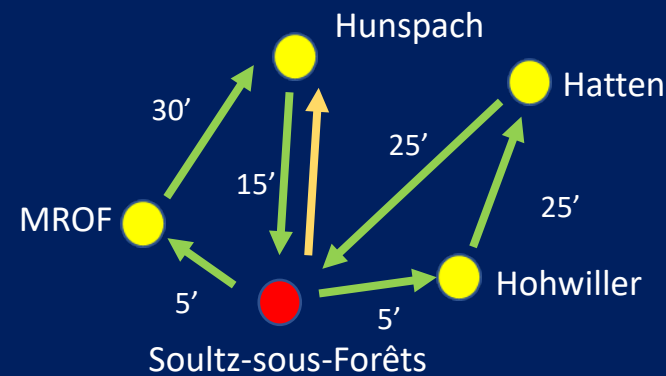

28 novembre

Autocar 1	13h30	14h50	16h20	17h50
Autocar 2	14h00	15h30	17h00	18h30

5 décembre

Autocar 1	13h30	14h55	16h20	17h45
Autocar 2	14h00	15h25	16h50	18h15

12 décembre

Autocar 1	13h30	15h15	17h00	18h40
Autocar 2	14h15	16h00	17h45	

19 décembre

Autocar 1	13h30	14h25	15h20	16h20	17h15
Autocar 2	14h00	15h30	17h00		

28 novembre

Autocar 1

Soultz S/F : gare départ	13.30	14.50	16.20	17.50
Kutzenhausen : Maison Rurale	13.35	14.55	16.25	17.55
Hunspach : Mairie	14.05	15.25	16.55	18.25
Kuhlendorf : ancienne école	14.25	15.45	17.15	18.45
Soultz S/F : gare arrivée	14.40	16.00	17.30	19.00