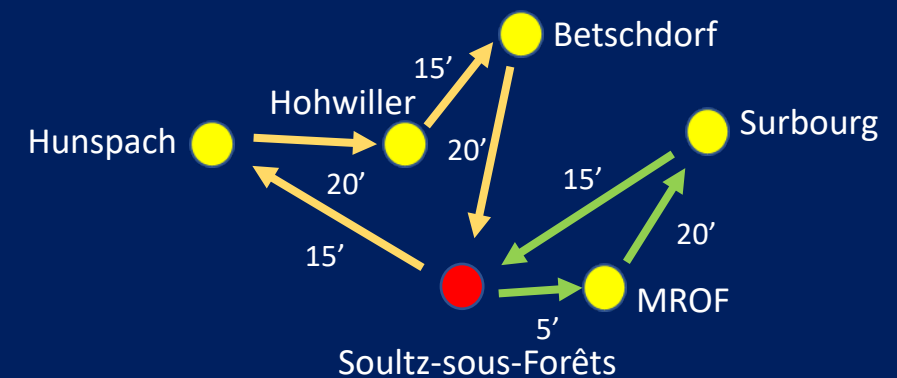

28 novembre

Autocar 1	13h30	14h50	16h20	17h50
Autocar 2	14h00	15h30	17h00	18h30

5 décembre

Autocar 1	13h30	14h55	16h20	17h45
Autocar 2	14h00	15h25	16h50	18h15

12 décembre

Autocar 1	13h30	15h15	17h00	18h40
Autocar 2	14h15	16h00	17h45	

19 décembre

Autocar 1	13h30	14h25	15h20	16h20	17h15
Autocar 2	14h00	15h30	17h00		

28 novembre

Autocar 1

Soultz S/F : gare départ	13.30	14.50	16.20	17.50
Kutzenhausen : Maison Rurale	13.35	14.55	16.25	17.55
Hunspach : Mairie	14.05	15.25	16.55	18.25
Kuhlendorf : ancienne école	14.25	15.45	17.15	18.45
Soultz S/F : gare arrivée	14.40	16.00	17.30	19.00